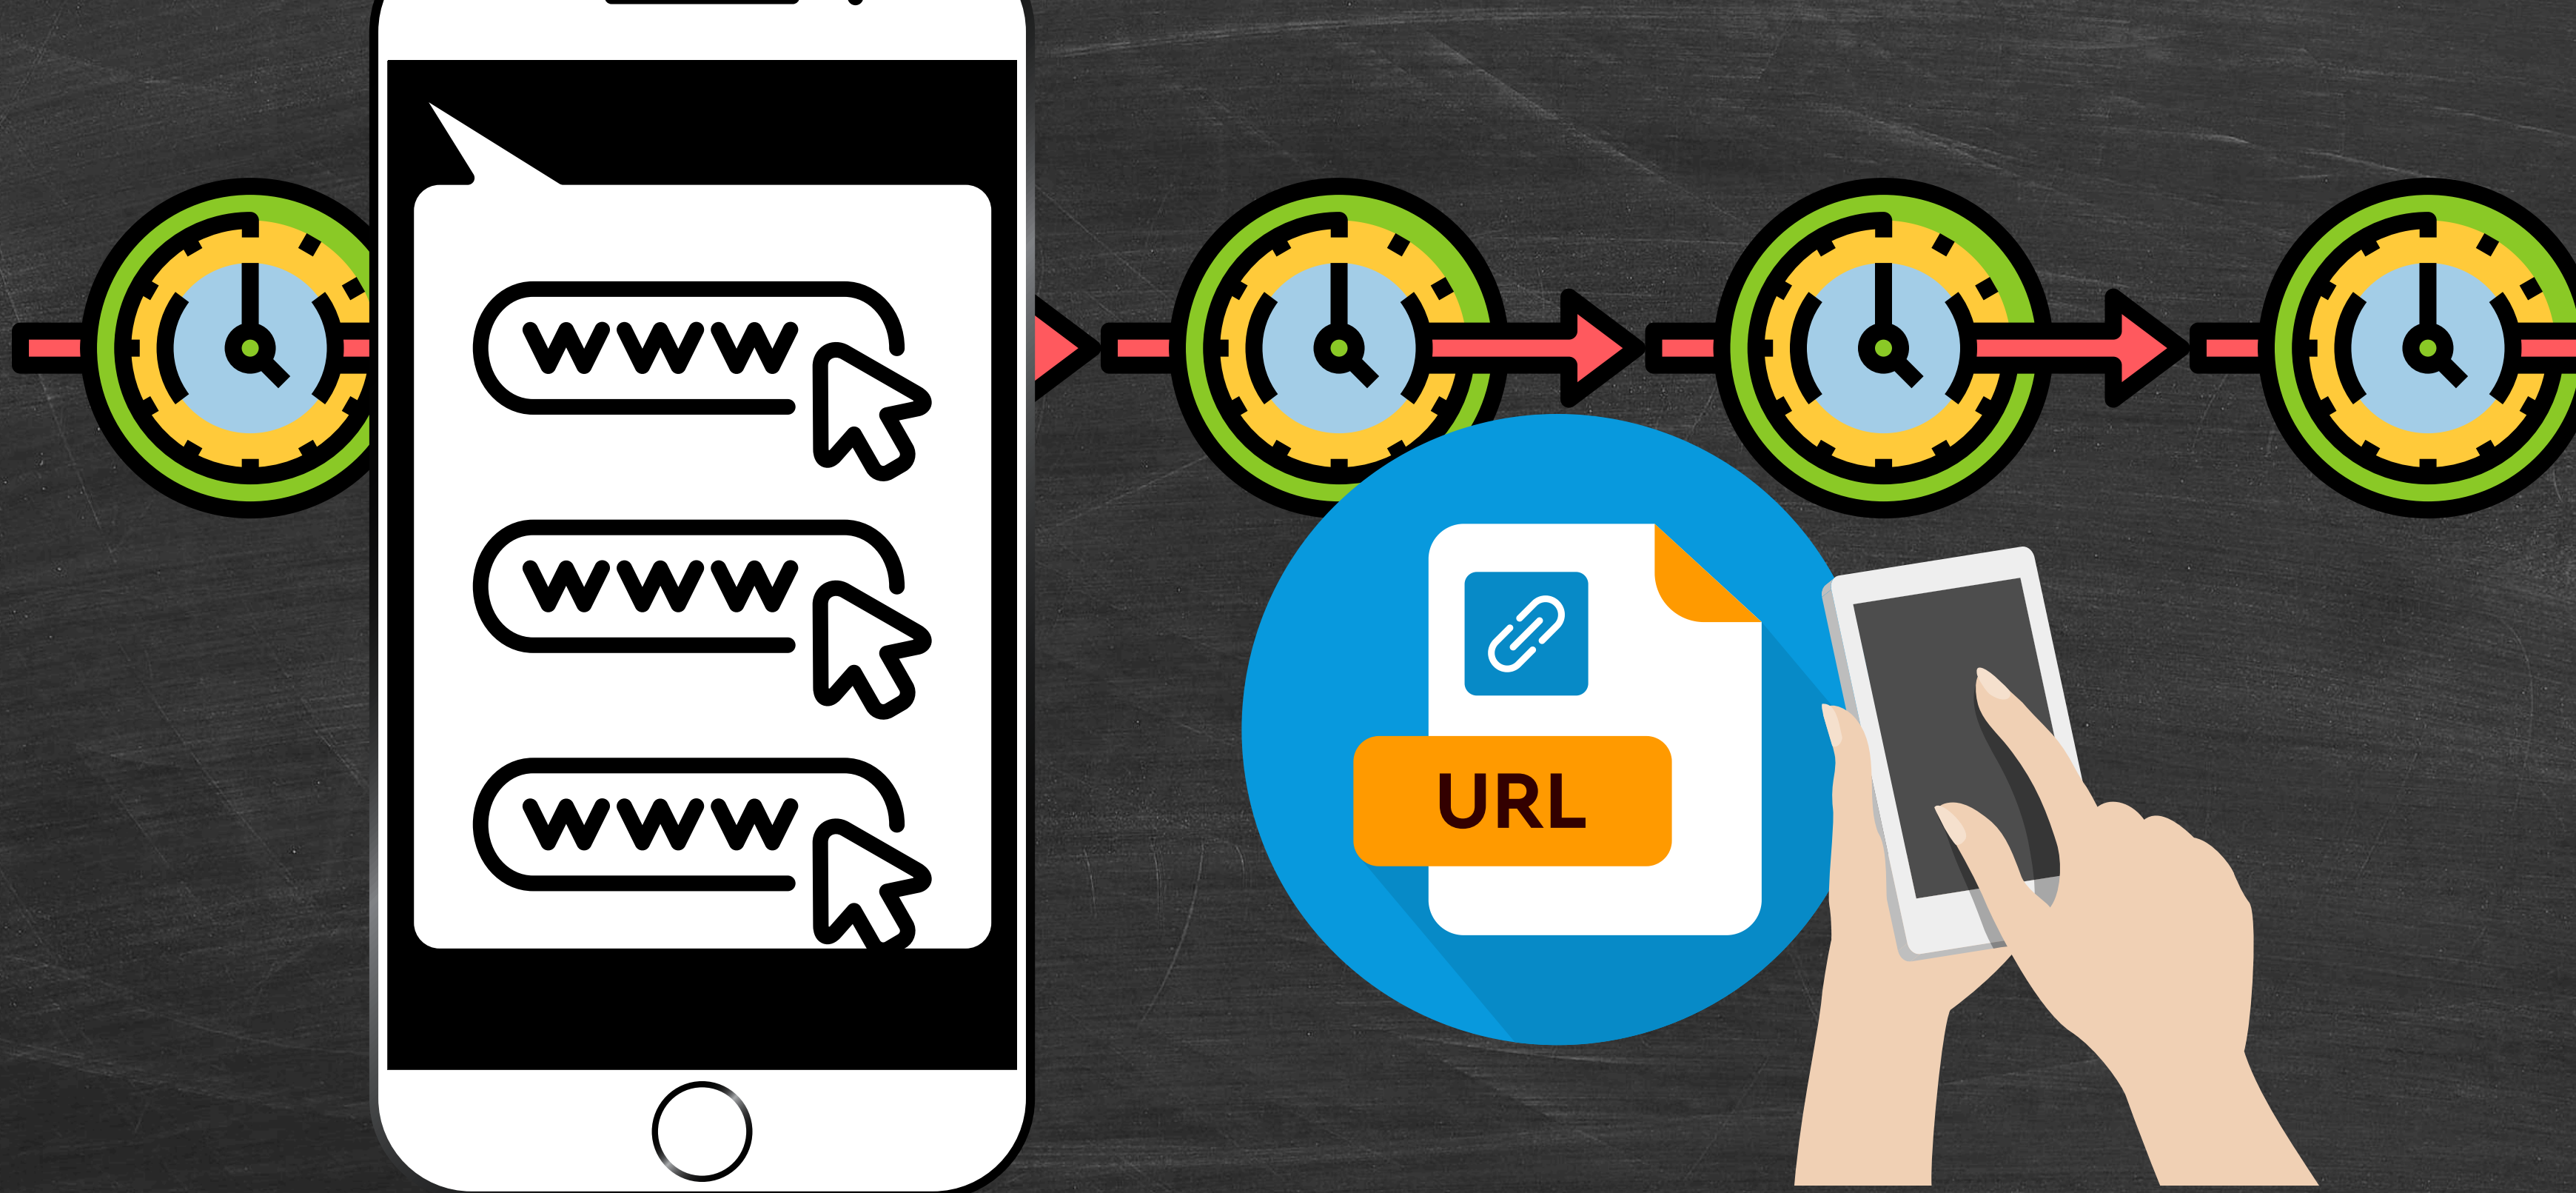

なので、同じように公式LINEも
排除されてもおかしくないわけですね

凍結原因4つ目が...

**4.配信メッセージ1つの吹き出しに
同じリンクを2つ以上載せた**

**4.配信メッセージ1つの吹き出しに
同じリンクを2つ以上載せた**

**僕が調査した限りだと
この場合も危険みたいです**

メッセージ配信で連続してURLリンクを
配信してしまっただけではなく

同じ吹き出し内でのURL連投もスパム行為扱い

よくよく考えると
2つ以上同じリンクがあったら