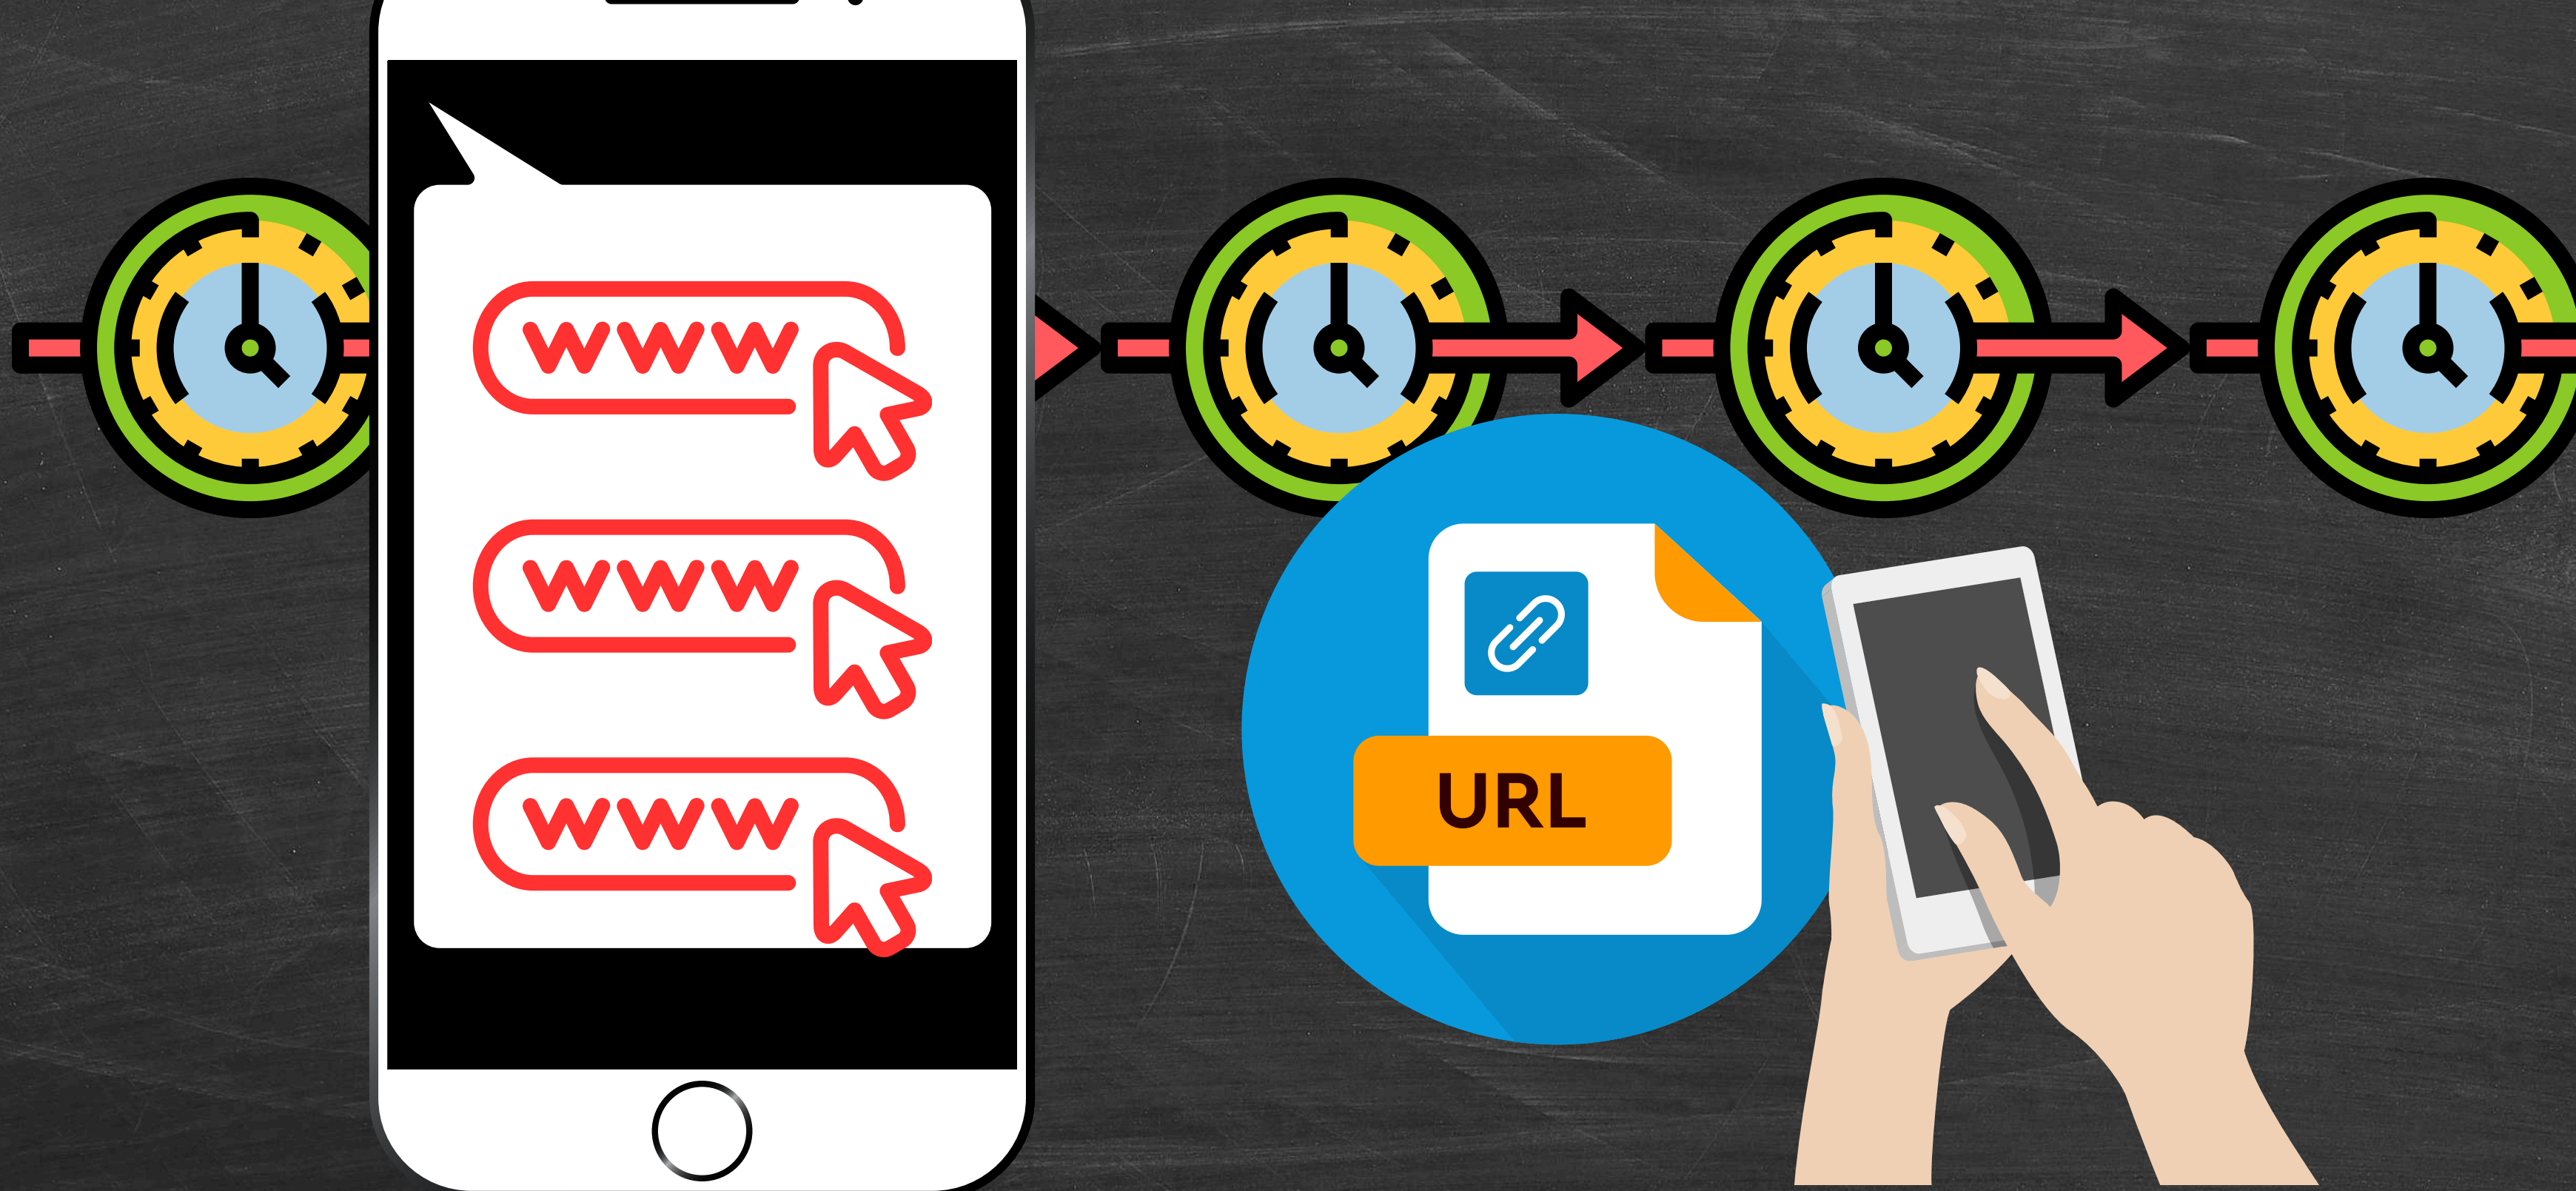

なので、同じように公式LINEも
排除されてもおかしくないわけですね

凍結原因4つ目が...

**4.配信メッセージ1つの吹き出しに
同じリンクを2つ以上載せた**

**4.配信メッセージ1つの吹き出しに
同じリンクを2つ以上載せた**

**僕が調査した限りだと
この場合も危険みたいです**

メッセージ配信で連続してURLリンクを
配信してしまっただけではなく

同じ吹き出し内でのURL連投もスパム行為扱い

よくよく考えると
2つ以上同じリンクがあったら